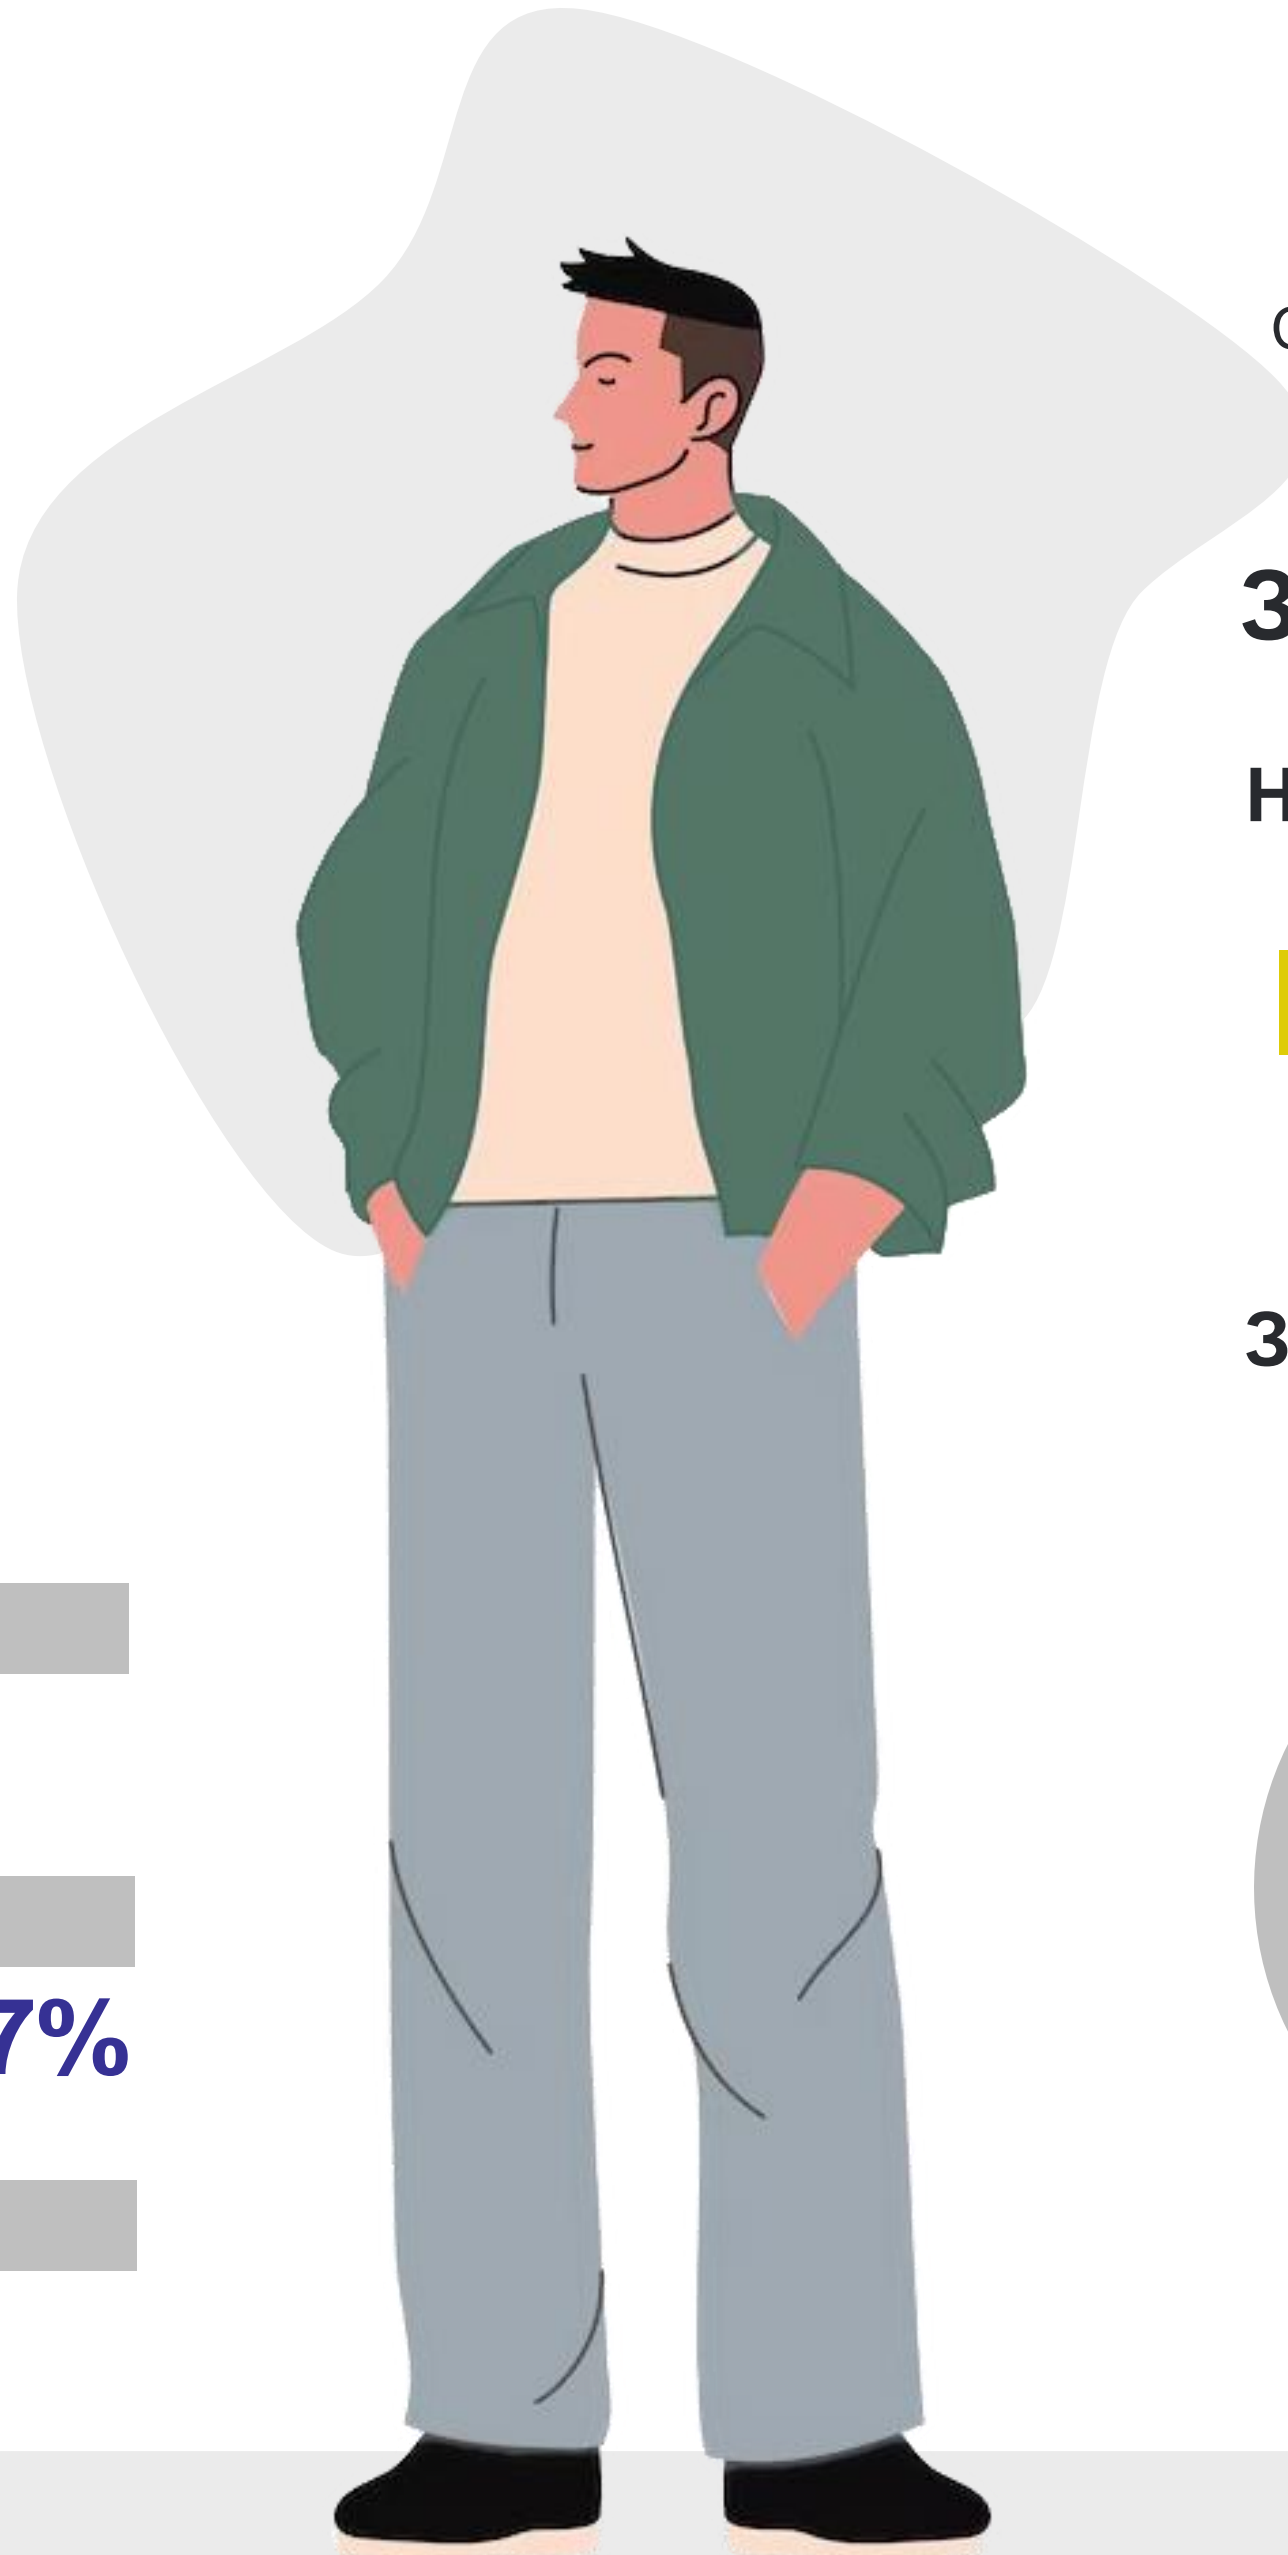

Статистика о мужчинах

Общая численность

394,9 тыс. человек

29,0%
сельские жители

71,0%
городские жители

Средний возраст

40 лет

Смоленская область

39 лет

ЦФО

Распределение по возрасту

Моложе трудоспособного

17,9%

Трудоспособный

64,7%

Старше трудоспособного

17,4%

Состоят в браке

61,7%

Смоленская область

62,7%

ЦФО

Здоровый образ жизни

Не употребляют табачные изделия

59,4%

Занимаются спортом

13,7%

Смоленская область

14,3%

ЦФО