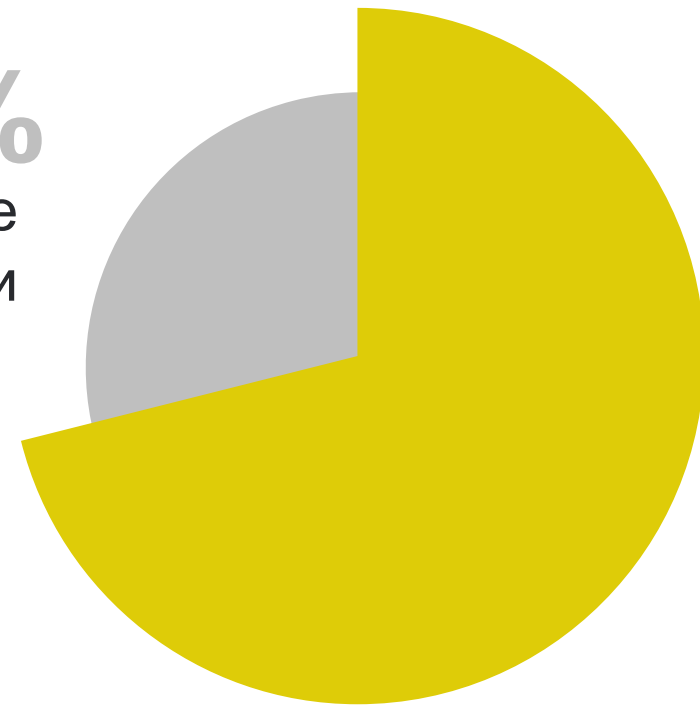

Статистика о мужчинах

Общая численность

394,9 тыс. человек

29,0%
сельские жители

71,0%
городские жители

Средний возраст

40 лет

Смоленская область

39 лет

ЦФО

Распределение по возрасту

Моложе трудоспособного

17,9%

Трудоспособный

64,7%

Старше трудоспособного